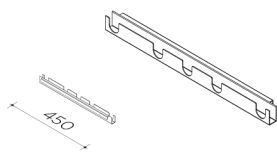

Squadra Kleerhanger + onderdelen

omschrijving	art.nr	diameter	lengte	breedte
inhaakset	SQ-007-21			370
dwarsbeugel	SQ-007-22	7		370
inhaakset	SQ-007-11			450
dwarsbeugel	SQ-007-12	7		450
rvs buis	SQ-007-31	25	500	
rvs buis	SQ-007-32	25	600	
rvs buis	SQ-007-33	25	800	
rvs buis	SQ-007-34	25	900	
rvs buis	SQ-007-35	25	1000	
rvs buis	SQ-007-36	25	1200	

Squadra Hangbaren gelakt

omschrijving	art.nr	diameter	lengte	breedte
inhaakset	SQ-008-11	25	600	60
dwarsbeugel	SQ-008-12	25	1000	60
inhaakset	SQ-008-13	25	1200	60