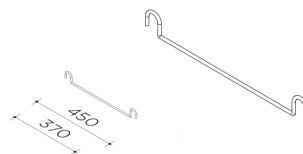

Squadra Kleerhanger + onderdelen

omschrijving	art.nr	diameter	lengte	breedte
inhaakset	SQ-007-21			370
dwarsbeugel	SQ-007-22	7		370
inhaakset	SQ-007-11			450
dwarsbeugel	SQ-007-12	7		450
rvs buis	SQ-007-31	25	500	
rvs buis	SQ-007-32	25	600	
rvs buis	SQ-007-33	25	800	
rvs buis	SQ-007-34	25	900	
rvs buis	SQ-007-35	25	1000	
rvs buis	SQ-007-36	25	1200	

Squadra Hangbaren gelakt

omschrijving	art.nr	diameter	lengte	breedte
inhaakset	SQ-008-11	25	600	60
dwarsbeugel	SQ-008-12	25	1000	60
inhaakset	SQ-008-13	25	1200	60