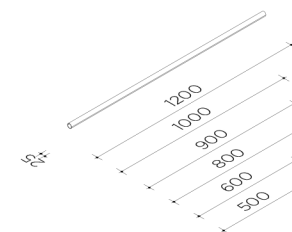

Squadra Kleerhanger + onderdelen

omschrijving	art.nr	diameter	lengte	breedte
inhaakset	SQ-007-21			370
dwarsbeugel	SQ-007-22	7		370
inhaakset	SQ-007-11			450
dwarsbeugel	SQ-007-12	7		450
rvs buis	SQ-007-31	25	500	
rvs buis	SQ-007-32	25	600	
rvs buis	SQ-007-33	25	800	
rvs buis	SQ-007-34	25	900	
rvs buis	SQ-007-35	25	1000	
rvs buis	SQ-007-36	25	1200	

Squadra Hangbaren gelakt

omschrijving	art.nr	diameter	lengte	breedte
inhaakset	SQ-008-11	25	600	60
dwarsbeugel	SQ-008-12	25	1000	60
inhaakset	SQ-008-13	25	1200	60