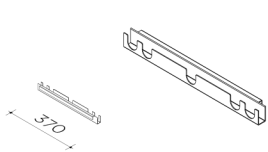

Squadra Kleerhanger + onderdelen

omschrijving	art.nr	diameter	lengte	breedte
inhaakset	SQ-007-21			370
dwarsbeugel	SQ-007-22	7		370
inhaakset	SQ-007-11			450
dwarsbeugel	SQ-007-12	7		450
rvs buis	SQ-007-31	25	500	
rvs buis	SQ-007-32	25	600	
rvs buis	SQ-007-33	25	800	
rvs buis	SQ-007-34	25	900	
rvs buis	SQ-007-35	25	1000	
rvs buis	SQ-007-36	25	1200	

Squadra Hangbaren gelakt

omschrijving	art.nr	diameter	lengte	breedte
inhaakset	SQ-008-11	25	600	60
dwarsbeugel	SQ-008-12	25	1000	60
inhaakset	SQ-008-13	25	1200	60