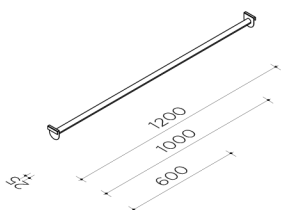

Squadra Kleerhanger + onderdelen

omschrijving	art.nr	diameter	lengte	breedte
inhaakset	SQ-007-21			370
dwarsbeugel	SQ-007-22	7		370
inhaakset	SQ-007-11			450
dwarsbeugel	SQ-007-12	7		450
rvs buis	SQ-007-31	25	500	
rvs buis	SQ-007-32	25	600	
rvs buis	SQ-007-33	25	800	
rvs buis	SQ-007-34	25	900	
rvs buis	SQ-007-35	25	1000	
rvs buis	SQ-007-36	25	1200	

Squadra Hangbaren gelakt

omschrijving	art.nr	diameter	lengte	breedte
inhaakset	SQ-008-11	25	600	60
dwarsbeugel	SQ-008-12	25	1000	60
inhaakset	SQ-008-13	25	1200	60